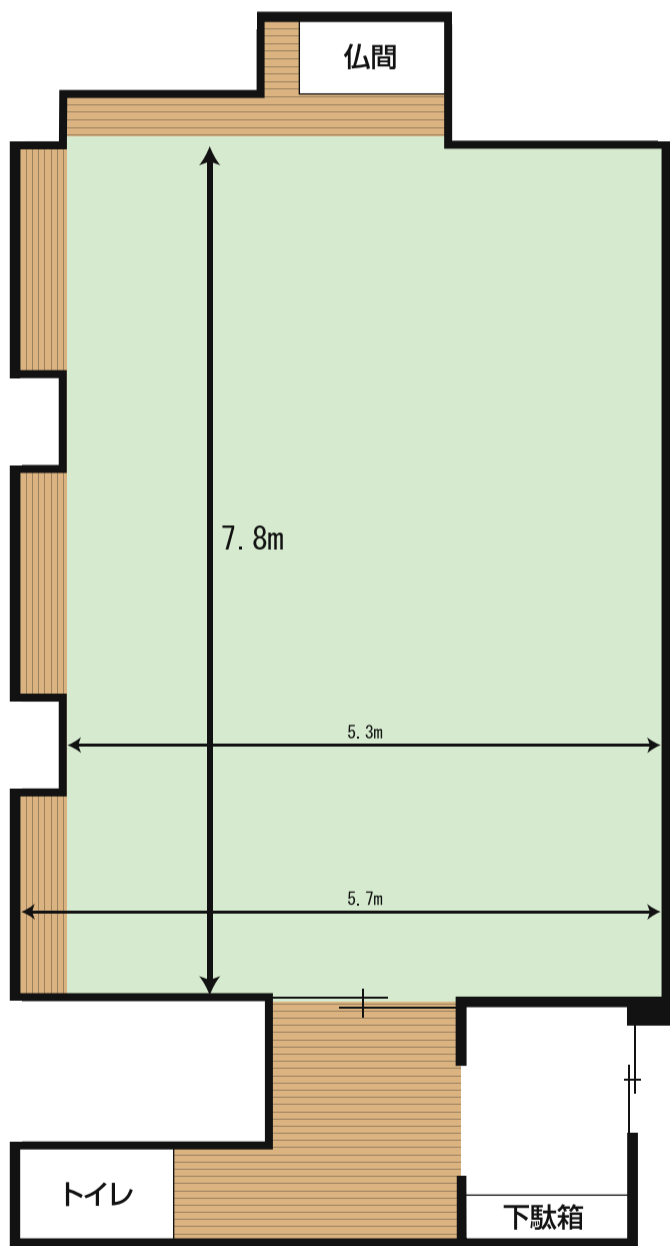

3F
多目的和室

霧島

天井高2.65m

有効面積 京間27畳

テーブルレイアウト例

●向い合せ(24名)

●円卓(16名~18名)

●結納(12名)

- 会 席向い合せ=24名
円2卓×8名=16名
- 卓 盛円2卓×9名=18名

アドレス帳登録