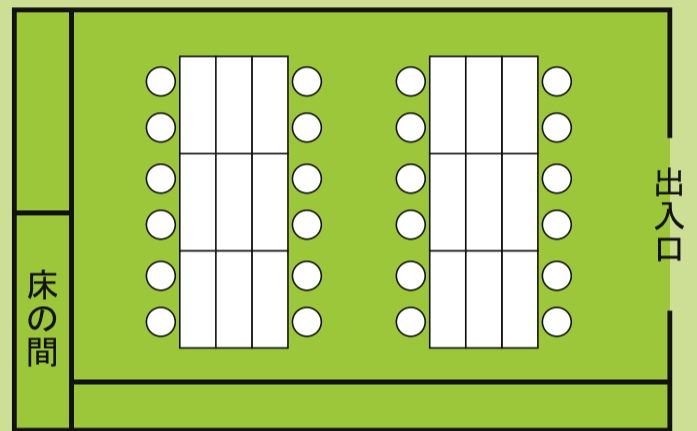

3F
多目的和室

霧島

天井高2.65m

有効面積 京間27畳

テーブルレイアウト例

●向い合せ(24名)

●円卓(16名~18名)

●結納(12名)

- 会 席向い合せ=24名
円2卓×8名=16名
- 卓 盛円2卓×9名=18名

アドレス帳登録