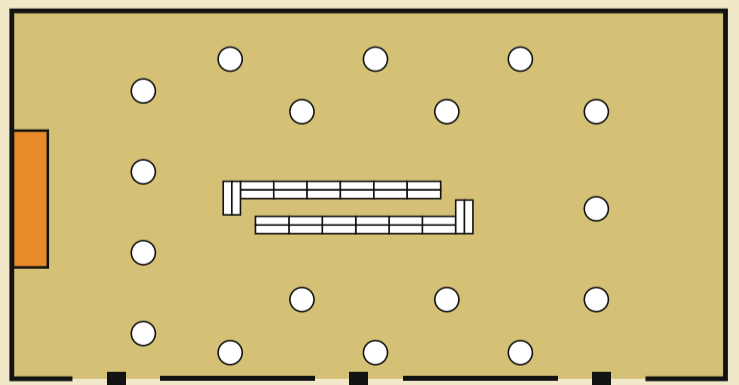

2F  
洋大会議室

潮騒  
オール

3分割可

天井高 5~6m

有効面積 723.9㎡ (219.36坪)

テーブルレイアウト例

●スクール(368名~552名)

●円卓(320名~360名)

●立食(380名)

- 立食 ..... 380名
- 会席 ..... 円40卓×8名=320名
- 卓盛 ..... 円40卓×9名=360名
- スクール ... 8本×23列×2名掛け=368名  
8本×23列×3名掛け=552名
- シアター ..... 800名

TEL.099-206-3838  
鹿児島県鹿児島市与次郎2丁目4番25号 FAX.099-206-5069  
インターネット | ウェルビューかごしま | 検索 | <http://www.welview.com>