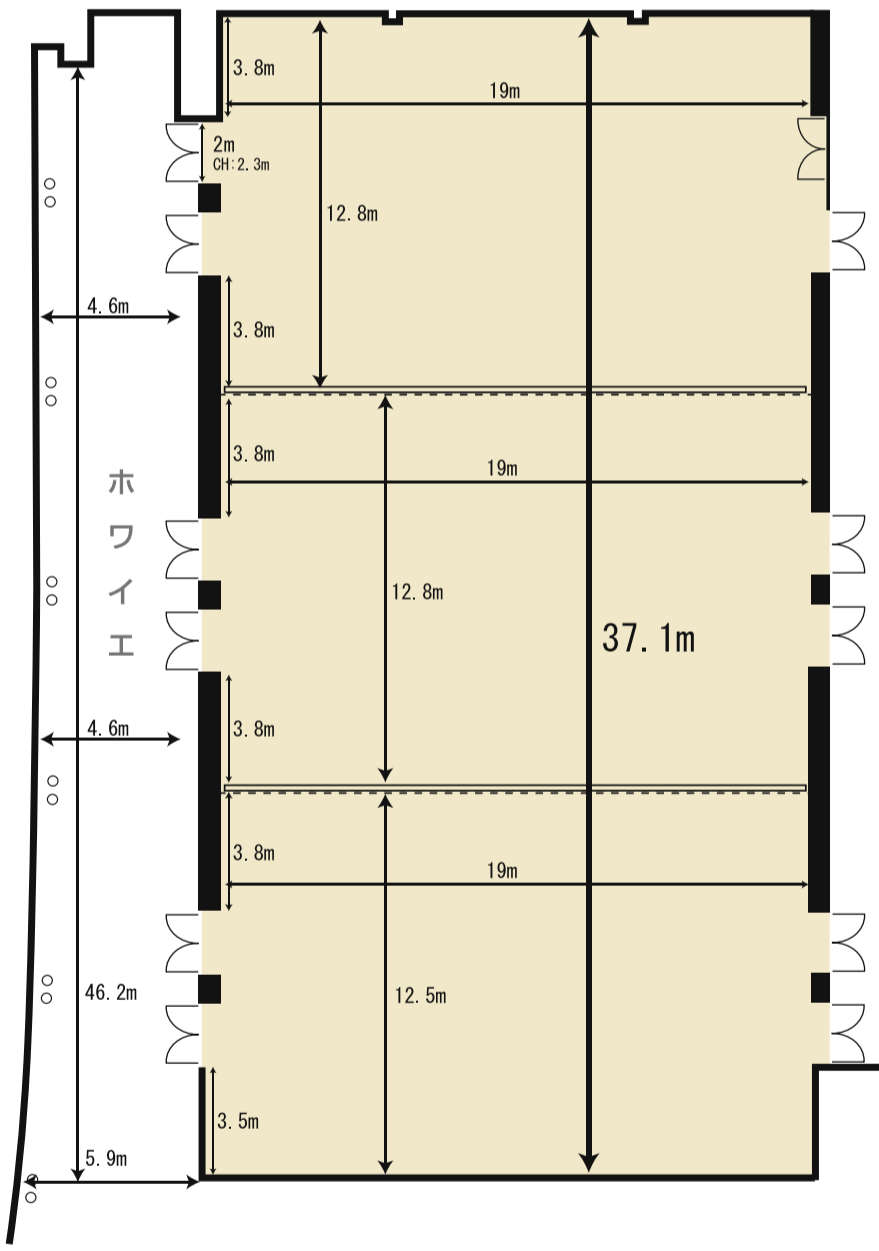

2F  
洋大会議室

潮騒  
オール

3分割可

天井高 5~6m

有効面積 723.9㎡ (219.36坪)

テーブルレイアウト例

●スクール(368名~552名)

●円卓(320名~360名)

●立食(380名)

- 立食 ..... 380名
- 会席 ..... 円40卓×8名=320名
- 卓盛 ..... 円40卓×9名=360名
- スクール ... 8本×23列×2名掛け=368名  
8本×23列×3名掛け=552名
- シアター ..... 800名

TEL.099-206-3838  
鹿児島県鹿児島市与次郎2丁目4番25号 FAX.099-206-5069  
インターネット | ウェルビューかごしま | 検索 | <http://www.welview.com>