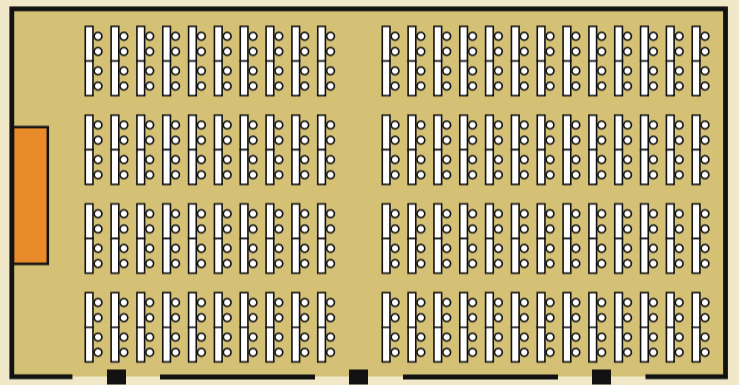

2F  
洋大会議室

潮騒  
オール

3分割可

天井高 5~6m

有効面積 723.9㎡ (219.36坪)

テーブルレイアウト例

●スクール(368名~552名)

●円卓(320名~360名)

●立食(380名)

- 立食 ..... 380名
- 会席 ..... 円40卓×8名=320名
- 卓盛 ..... 円40卓×9名=360名
- スクール ... 8本×23列×2名掛け=368名  
8本×23列×3名掛け=552名
- シアター ..... 800名

TEL.099-206-3838  
鹿児島県鹿児島市与次郎2丁目4番25号 FAX.099-206-5069  
インターネット | ウェルビューかごしま | 検索 | <http://www.welview.com>