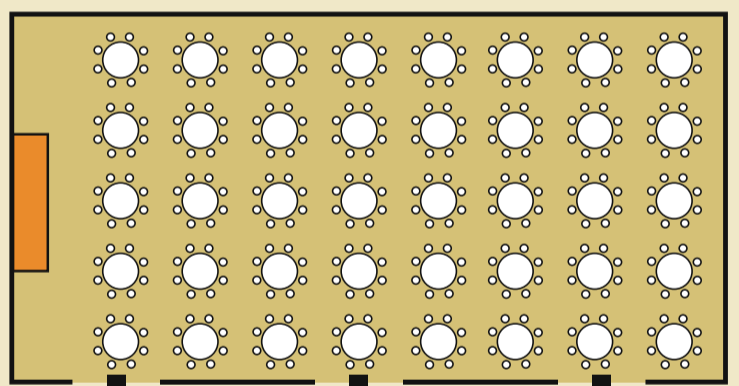

2F  
洋大会議室

潮騒  
オール

3分割可

天井高 5~6m

有効面積 723.9㎡ (219.36坪)

テーブルレイアウト例

●スクール(368名~552名)

●円卓(320名~360名)

●立食(380名)

- 立食 ..... 380名
- 会席 ..... 円40卓×8名=320名
- 卓盛 ..... 円40卓×9名=360名
- スクール ... 8本×23列×2名掛け=368名  
8本×23列×3名掛け=552名
- シアター ..... 800名

TEL.099-206-3838  
鹿児島県鹿児島市与次郎2丁目4番25号 FAX.099-206-5069  
インターネット | ウェルビューかごしま | 検索 | <http://www.welview.com>