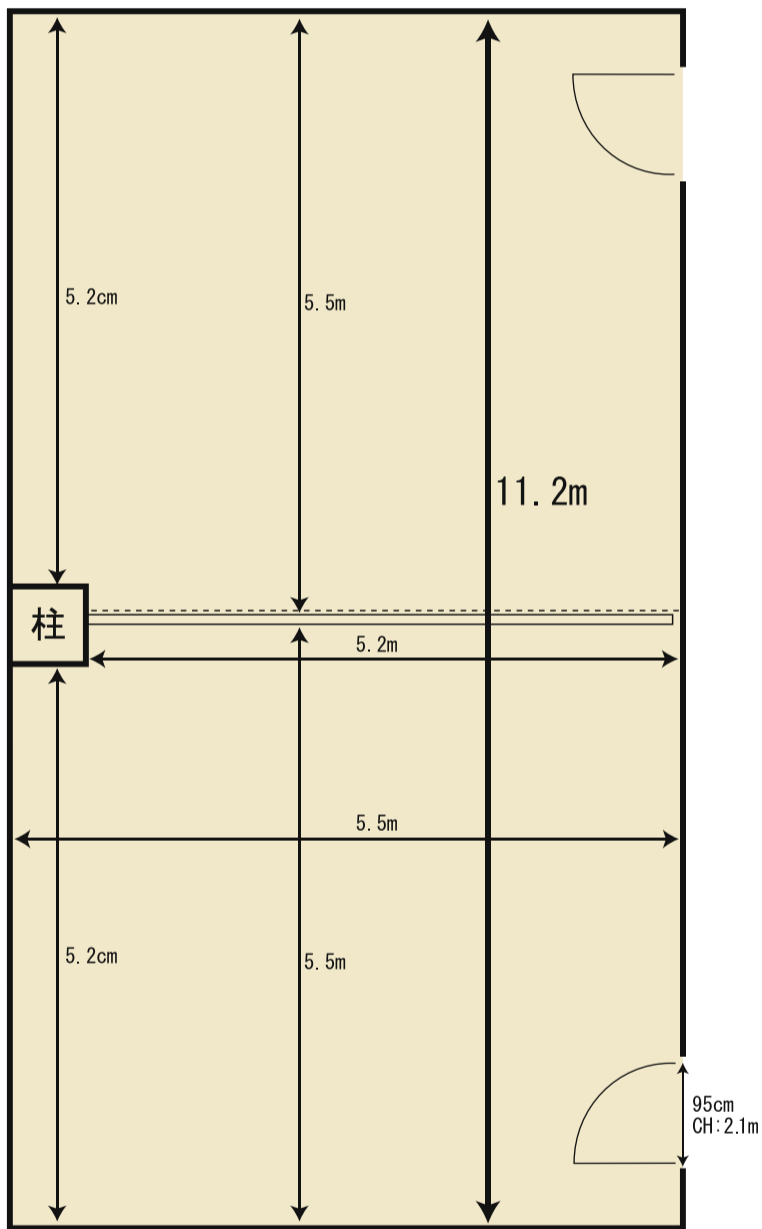

2F
洋小会議室

なぎさ

2分割可

天井高2.69m

有効面積 61.6㎡ (18.67坪)

テーブルレイアウト例

● 向い合せ (8名×2)

● 口の字 (24名~36名)

● スクール (28名~42名)

- 立食 50名
- 会席 円4卓×8名=32名
- 卓盛 円4卓×9名=36名
- スクール 2本×7列×2名掛け=28名
2本×7列×3名掛け=42名
- 口の字 2名掛け=24名
3名掛け=36名
- シアター 60名

TEL.099-206-3838
鹿児島県鹿児島市与次郎2丁目4番25号 FAX.099-206-5069
インターネット | ウェルビューかごしま | 検索 | <http://www.welview.com>