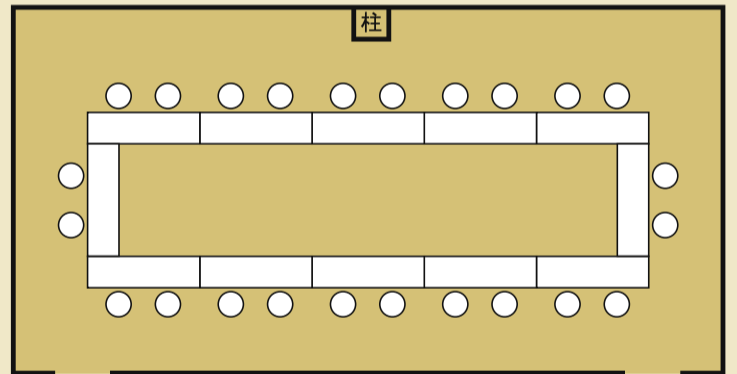

2F
洋小会議室

なぎさ

2分割可

天井高2.69m

有効面積 61.6㎡ (18.67坪)

テーブルレイアウト例

● 向い合せ (8名×2)

● 口の字 (24名~36名)

● スクール (28名~42名)

- 立食 50名
- 会席 円4卓×8名=32名
- 卓盛 円4卓×9名=36名
- スクール 2本×7列×2名掛け=28名
2本×7列×3名掛け=42名
- 口の字 2名掛け=24名
3名掛け=36名
- シアター 60名

TEL.099-206-3838
鹿児島県鹿児島市与次郎2丁目4番25号 FAX.099-206-5069
インターネット | ウェルビューかごしま | 検索 | <http://www.welview.com>