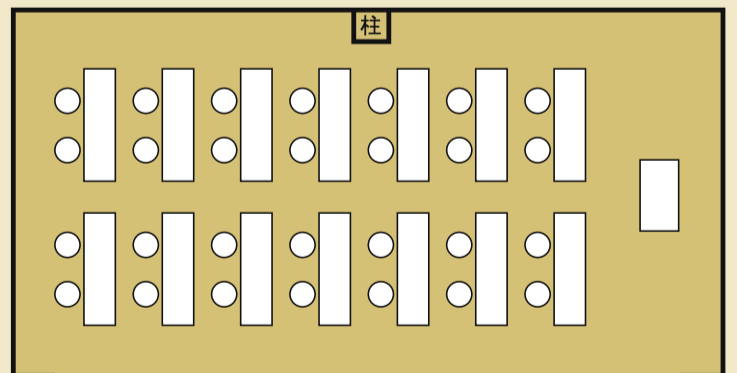

2F
洋小会議室

なぎさ

2分割可

天井高2.69m

有効面積 61.6㎡ (18.67坪)

テーブルレイアウト例

● 向い合せ (8名×2)

● 口の字 (24名~36名)

● スクール (28名~42名)

- 立食 50名
- 会席 円4卓×8名=32名
- 卓盛 円4卓×9名=36名
- スクール 2本×7列×2名掛け=28名
2本×7列×3名掛け=42名
- 口の字 2名掛け=24名
3名掛け=36名
- シアター 60名

TEL.099-206-3838
鹿児島県鹿児島市与次郎2丁目4番25号 FAX.099-206-5069
インターネット | ウェルビューかごしま | 検索 | <http://www.welview.com>