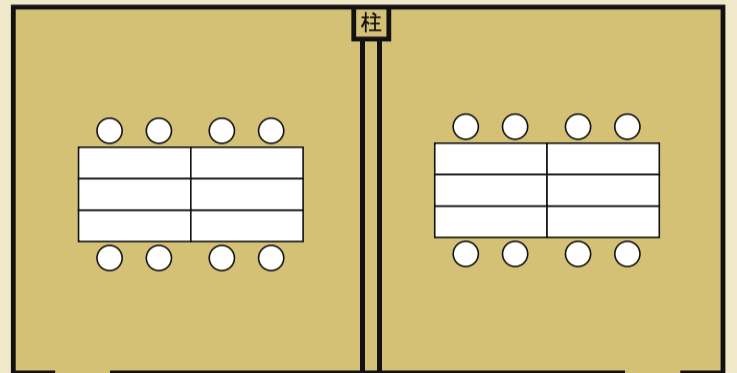

2F
洋小会議室

なぎさ

2分割可

天井高2.69m

有効面積 61.6㎡ (18.67坪)

テーブルレイアウト例

● 向い合せ (8名×2)

● 口の字 (24名~36名)

● スクール (28名~42名)

- 立食 50名
- 会席 円4卓×8名=32名
- 卓盛 円4卓×9名=36名
- スクール 2本×7列×2名掛け=28名
2本×7列×3名掛け=42名
- 口の字 2名掛け=24名
3名掛け=36名
- シアター 60名

TEL.099-206-3838
鹿児島県鹿児島市与次郎2丁目4番25号 FAX.099-206-5069
インターネット | ウェルビューかごしま | 検索 | <http://www.welview.com>